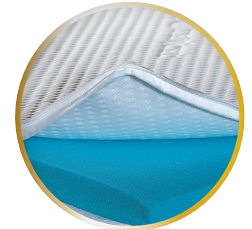

## DERMAPUR® Topper – GreenAir

Artikelnummer	Größe in cm	Bezug	UVP (inkl. MwSt)
115 080200 1	80/200/5	Tencel® 500 unversteppt	348,-
115 090200 1	90/200/5	Tencel® 500 unversteppt	348,-
115 100200 1	100/200/5	Tencel® 500 unversteppt	348,-
115 120200 1	120/200/5	Tencel® 500 unversteppt	419,-
115 140200 1	140/200/5	Tencel® 500 unversteppt	498,-
115 160200 1	160/200/5	Tencel® 500 unversteppt	648,-
115 180200 1	180/200/5	Tencel® 500 unversteppt	648,-
115 200200 1	200/200/5	Tencel® 500 unversteppt	648,-

Spring-Bezug

Visko

**Kern:** 5 cm viskoelastischer Komfortschaum

**Bezug:** 450g Klimavlies versteppt, Tencel®Naturfaser,  
 61% Polyester, 39% Tencel,  
 Unterseite: Doppeljersey, 100% Polyester, Antirutsch ausgerüstet,  
 waschbar bis 60°C