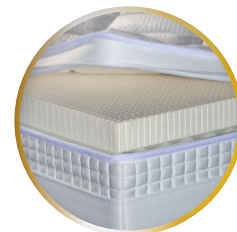

DERMAPUR® Matratze Spring Inside – Talalay®-Natur H2, H3, H4

Artikelnummer	ca. Gesamtgröße (cm)	Bezug	UVP (inkl. MwSt)
338 080200 2	80/200/28	Spring Tencel® versteppt	1398,-
338 090200 2	90/200/28	Spring Tencel® versteppt	1398,-
338 100200 2	100/200/28	Spring Tencel® versteppt	1398,-
338 120200 2	120/200/28	Spring Tencel® versteppt	1798,-
338 140200 2	140/200/28	Spring Tencel® versteppt	2098,-
338 160200 2	160/200/28	Spring Tencel® versteppt	2696,-
338 180200 2	180/200/28	Spring Tencel® versteppt	2696,-
338 200200 2	200/200/28	Spring Tencel® versteppt	2696,-

Talalay®-Natur Inside

Herstellerempfehlung: H2/W bis ca. 80kg | H3/N bis ca. 120kg | H4/F bis ca. 140kg

DERMAPUR® Spring-Matratze mit integriertem Topper aus reinem Natur-Latex

Kern: 7-Zonen interaktiver Hoch-Tief-Federkern

Bezug: 450g Klimavlies versteppt, Tencel®Naturfaser,

61% Polyester, 39% Tencel,

Unterseite: Doppeljersey, 100% Polyester, Antirutsch ausgerüstet,

waschbar bis 60°C

Erhältlich in allen Standard- und Sondergrößen.

Ab einer Matratzenbreite von 160cm liefern wir zwei Matratzenkerne in einem Bezug.