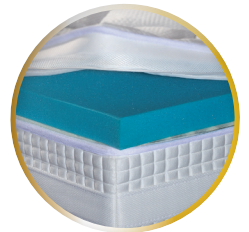

DERMAPUR® Matratze Spring Inside – GreenAir H2, H3, H4

Artikelnummer	ca. Gesamtgröße (cm)	Bezug	UVP (inkl. MwSt)
336 080200 2	80/200/28	Spring Tencel® versteppt	1098,-
336 090200 2	90/200/28	Spring Tencel® versteppt	1098,-
336 100200 2	100/200/28	Spring Tencel® versteppt	1098,-
336 120200 2	120/200/28	Spring Tencel® versteppt	1598,-
336 140200 2	140/200/28	Spring Tencel® versteppt	1698,-
336 160200 2	160/200/28	Spring Tencel® versteppt	2096,-
336 180200 2	180/200/28	Spring Tencel® versteppt	2096,-
336 200200 2	200/200/28	Spring Tencel® versteppt	2096,-

GreenAir Inside

Herstellerempfehlung: H2/W bis ca. 80kg | H3/N bis ca. 120kg | H4/F bis ca. 140kg

DERMAPUR® Spring-Matratze mit integriertem Topper aus GreenAir

Kern: 7-Zonen interaktiver Hoch-Tief-Federkern

Bezug: 450g Klimavlies versteppt, Tencel®Naturfaser,
61% Polyester, 39% Tencel,

Unterseite: Doppeljersey, 100% Polyester, Antirutsch ausgerüstet,
waschbar bis 60°C

DERMAPUR® Matratze Spring Inside – Visko H2, H3, H4

Artikelnummer	ca. Gesamtgröße (cm)	Bezug	UVP (inkl. MwSt)
340 080200 2	80/200/28	Spring Tencel® versteppt	1098,-
340 090200 2	90/200/28	Spring Tencel® versteppt	1098,-
340 100200 2	100/200/28	Spring Tencel® versteppt	1098,-
340 120200 2	120/200/28	Spring Tencel® versteppt	1598,-
340 140200 2	140/200/28	Spring Tencel® versteppt	1698,-
340 160200 2	160/200/28	Spring Tencel® versteppt	2096,-
340 180200 2	180/200/28	Spring Tencel® versteppt	2096,-
340 200200 2	200/200/28	Spring Tencel® versteppt	2096,-