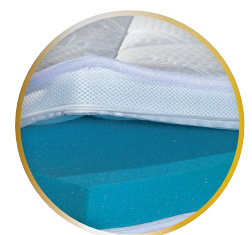

GreenAir

**Kern:** 5 cm Komfortschaum auf Kaltschaumbasis

**Bezug:** Tencel® 500 Naturfaser, 61% Polyester, 39% Tencel,  
Unterseite: Doppeljersey, 100% Polyester, Antirutsch ausgerüstet,  
waschbar bis 60°C

## DERMAPUR® Spring Topper – GreenAir

Artikelnummer	Größe in cm	Bezug	UVP (inkl. MwSt)
116 080200 2	80/200/5	Spring Tencel® versteppt	448,-
116 090200 2	90/200/5	Spring Tencel® versteppt	448,-
116 100200 2	100/200/5	Spring Tencel® versteppt	448,-
116 120200 2	120/200/5	Spring Tencel® versteppt	548,-
116 140200 2	140/200/5	Spring Tencel® versteppt	648,-
116 160200 2	160/200/5	Spring Tencel® versteppt	798,-
116 180200 2	180/200/5	Spring Tencel® versteppt	798,-
116 200200 2	200/200/5	Spring Tencel® versteppt	798,-

Spring-Bezug

GreenAir

**Kern:** 5 cm Komfortschaum auf Kaltschaumbasis

**Bezug:** 450g Klimavlies versteppt, Tencel® Naturfaser,  
61% Polyester, 39% Tencel,  
Unterseite: Doppeljersey, 100% Polyester, Antirutsch ausgerüstet,  
waschbar bis 60°C