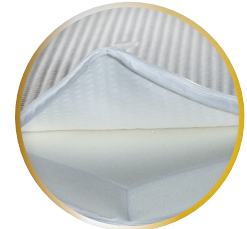

## DERMAPUR® Spring Topper – GreenAir

Artikelnummer	Größe in cm	Bezug	UVP (inkl. MwSt)
116 080200 2	80/200/5	Spring Tencel® versteppt	448,-
116 090200 2	90/200/5	Spring Tencel® versteppt	448,-
116 100200 2	100/200/5	Spring Tencel® versteppt	448,-
116 120200 2	120/200/5	Spring Tencel® versteppt	548,-
116 140200 2	140/200/5	Spring Tencel® versteppt	648,-
116 160200 2	160/200/5	Spring Tencel® versteppt	798,-
116 180200 2	180/200/5	Spring Tencel® versteppt	798,-
116 200200 2	200/200/5	Spring Tencel® versteppt	798,-

Spring-Bezug

GreenAir

**Kern:** 5 cm Komfortschaum auf Kaltschaumbasis

**Bezug:** 450g Klimavlies versteppt, Tencel® Naturfaser,  
61% Polyester, 39% Tencel,  
Unterseite: Doppeljersey, 100% Polyester, Antirutsch ausgerüstet,  
waschbar bis 60°C

## DERMAPUR® Topper – Visko

Artikelnummer	Größe in cm	Bezug	UVP (inkl. MwSt)
113 080200 1	80/200/5	Tencel®500 unversteppt	348,-
113 090200 1	90/200/5	Tencel®500 unversteppt	348,-
113 100200 1	100/200/5	Tencel®500 unversteppt	348,-
113 120200 1	120/200/5	Tencel®500 unversteppt	419,-
113 140200 1	140/200/5	Tencel®500 unversteppt	498,-
113 160200 1	160/200/5	Tencel®500 unversteppt	648,-
113 180200 1	180/200/5	Tencel®500 unversteppt	648,-
113 200200 1	200/200/5	Tencel®500 unversteppt	648,-